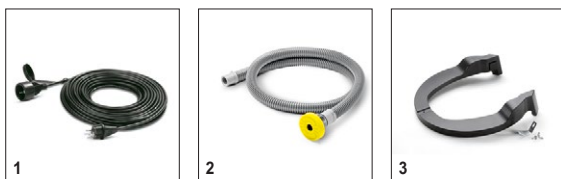

Доступные аксессуары

BDS 43/180 C Adv

1.291-226.0

		Артикул	Длина	Цвет				Описание	
Другое									
Удлинительный кабель	1	6.647-022.0	20 м		1 шт.			20 м	<input type="checkbox"/>
	2	6.680-124.0	1,5 м		1 шт.				<input type="checkbox"/>
	3	2.642-802.0			1 шт.				<input type="checkbox"/>