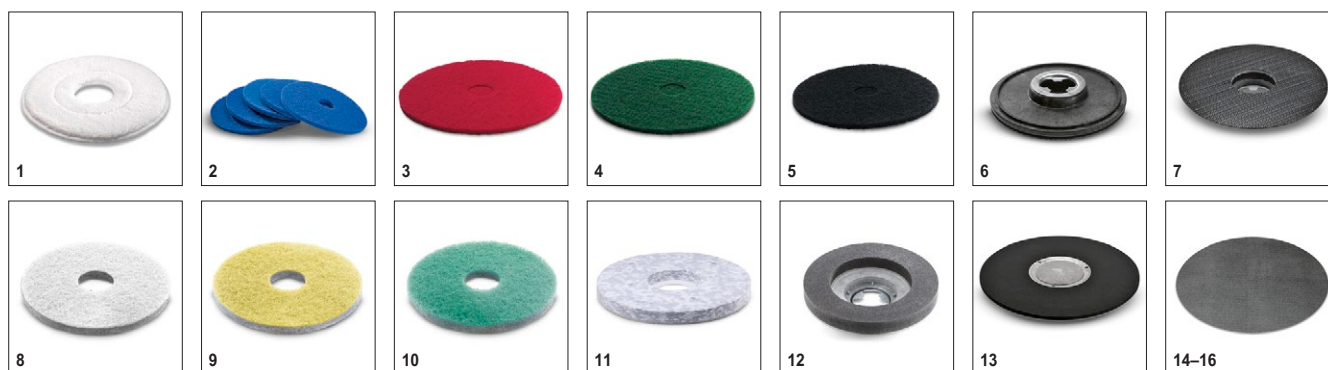

BDS 43/180 C Adv 1.291-226.0

KÄRCHER

	Артикул	Жесткость/ тип щетки	Диаметр	Цвет		Описание	
Микроволоконные пады							
Пады, микроволоконные	1	6.905-526.0	410 мм	белый	5 шт.		☐
Пады							
Пад	2	6.369-471.0	мягкий	432 мм	синий	5 шт.	☐
	3	6.369-470.0	средней мягкости	432 мм	красный	5 шт.	5 полировальных падов, средней мягкости, красные, 432 мм в диаметре. Для очистки всех напольных покрытий. ☐
	4	6.369-472.0	средней жесткости	432 мм	зеленый	5 шт.	5 падов средней твердости, зеленые, 432 мм в диаметре. Для удаления стойких загрязнений и основной очистки. ☐
	5	6.369-473.0	жесткий	432 мм	черный	5 шт.	5 падов, твердые, черные, 432 мм в диаметре. Для удаления стойких загрязнений и основной очистки. ☐
Приводной диск для падов							
Падодержатель	6	6.369-899.0		430 мм		1 шт.	Приводной диск для падов (низко скоростной) для чистки с полировальными падами с помощью машин до 200 оборотов в минуту. 420 мм в диаметре. Приводной диск для падов обладает функцией быстрой замены муфты и центральным замком ☐
	7	6.369-901.0		430 мм		1 шт.	☐
Алмазные пады							
Алмазный пад	8	6.371-256.0	грубый	432 мм	белый	5 шт.	☐
	9	6.371-257.0	средний	432 мм	желтый	5 шт.	☐
	10	6.371-238.0	мягкий	432 мм	зеленый	5 шт.	☐
Меламиновые пады							
Накладка набор 2x D 432 Melamin	11	6.371-023.0		432 мм		2 шт.	☐
Аксессуары для шлифования							
Шлифовальный круг	12	6.369-934.0		430 мм		1 шт.	☐
Приводной диск	13	6.369-902.0		405 мм		1 шт.	☐
	14	6.990-008.0		410 мм		10 шт.	☐
	15	6.990-009.0		410 мм		10 шт.	☐
	16	6.990-007.0		410 мм		10 шт.	☐

☐ Доступные аксессуары